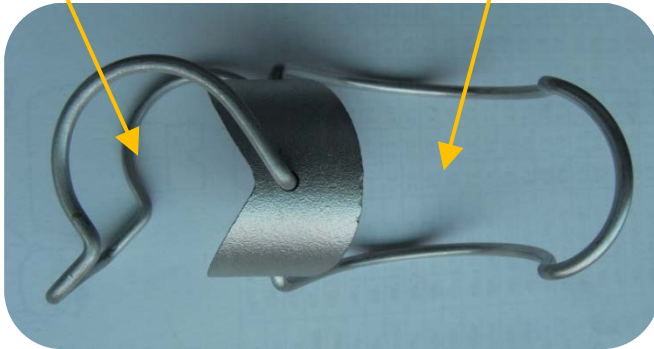

UNI-SPRAY NOZZLE

Stainless Steel Riser Support สำหรับยึดท่อ Riser ขนาด 1-1/4" หรือ 1-1/2"
เข้ากับท่อ Support ที่ยึดติดผนัง ขนาด 1"

รัดท่อ Support ขนาด
1 นิ้ว แทนการเจาะรู

รัดท่อขนาด 1-1/4
หรือ 1-1/2 นิ้ว